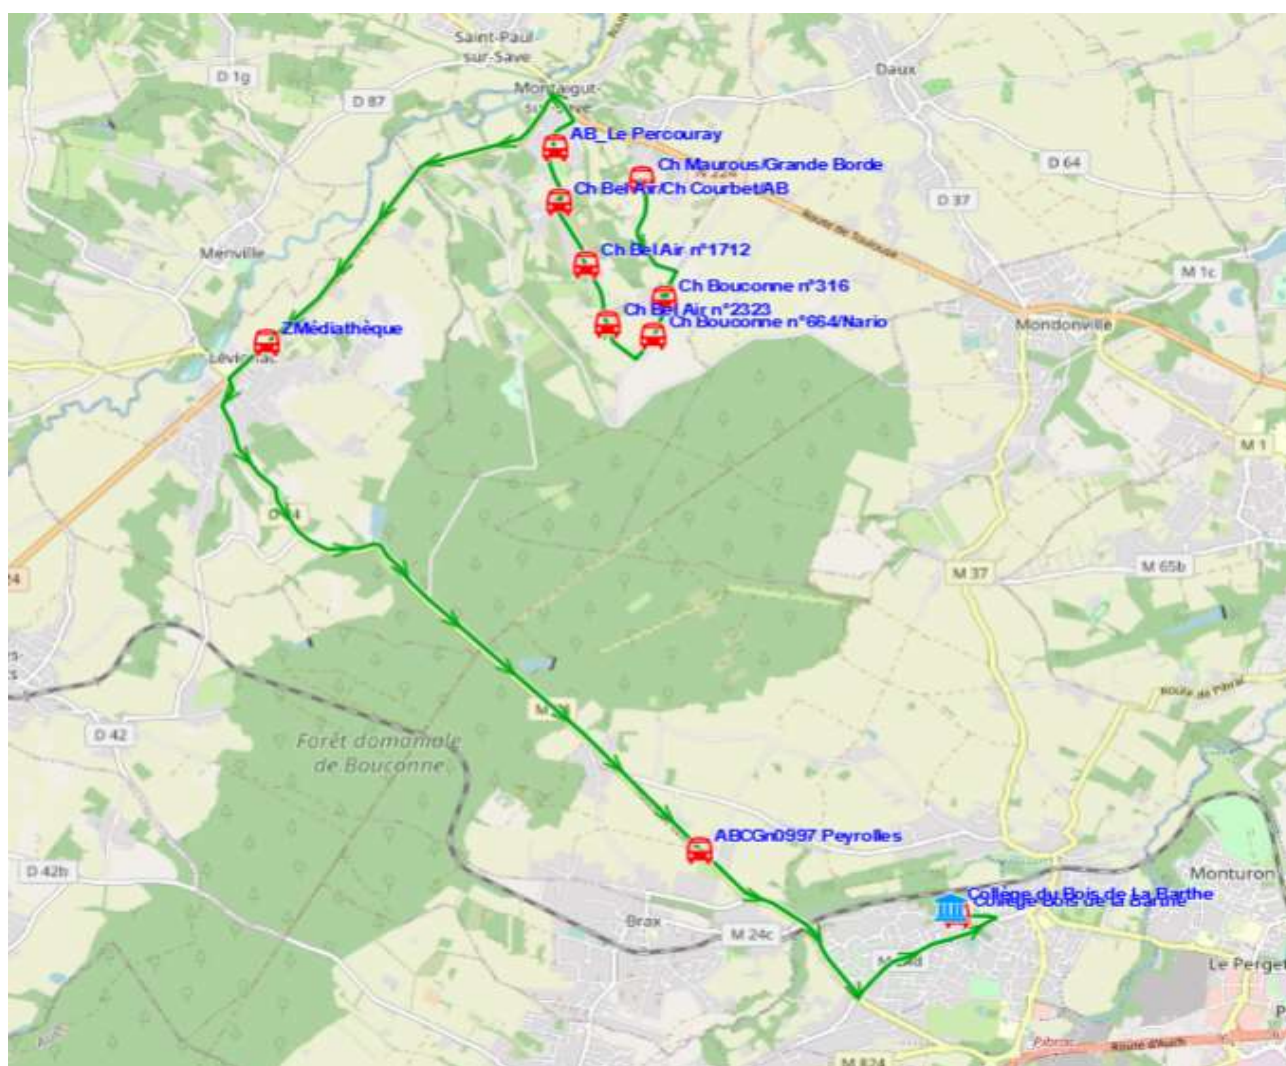

Fiche Horaire

Ligne : S7168 - MONTAIGUT/SAVE-COLLEGE PIBRAC

Validité à partir du 15/08/2022

Scol Course : Oui

Commune	Itinéraires Km en charge Point d'arrêt	S7168A01 20,39 Immjv---
MONTAIGUT-SUR-SAVE	Ch Maurous/Grande Borde	07:37
	Ch Bouconne n°316	07:39
	Ch Bouconne n°664/Nario	07:40
	Ch Bel Air n°2323	07:41
	Ch Bel Air n°1712	07:43
	Ch Bel Air/Ch Courbet/AB	07:44
	AB_Le Percouray	07:46
LEVIGNAC	ZMédiathèque	07:53
PIBRAC	ABCGn0997 Peyrolles	08:04
	Collège Bois de la Barthe	08:20

Transporteur

VERDIE AUTOCARS (RODEZ)

Fiche Horaire

Ligne : S7168 - MONTAIGUT/SAVE-COLLEGE PIBRAC

Validité à partir du 15/08/2022

Commune	Scol Course :	Oui	Oui
	Itinéraires Km en charge	S7168R01 20,62	S7168R01 20,62
	Point d'arrêt	--m----	lm-jv---
PIBRAC	Collège Bois de la Barthe	13:30	17:10
	ABCGn0997 Peyrolles	13:35	17:15
LEVIGNAC	Av Gare n°16	13:53	17:33
MONTAIGUT-SUR-SAVE	Ch Maurous/Grande Borde	14:00	17:40
	Ch Bouconne n°316	14:03	17:43
	Ch Bouconne n°664/Nario	14:05	17:45
	Ch Bel Air n°2323	14:07	17:47
	Ch Bel Air n°1712	14:09	17:49
	Ch Bel Air/Ch Courbet/AB	14:11	17:51
	AB_Le Percouray	14:13	17:53

Transporteur

VERDIE AUTOCARS (RODEZ)